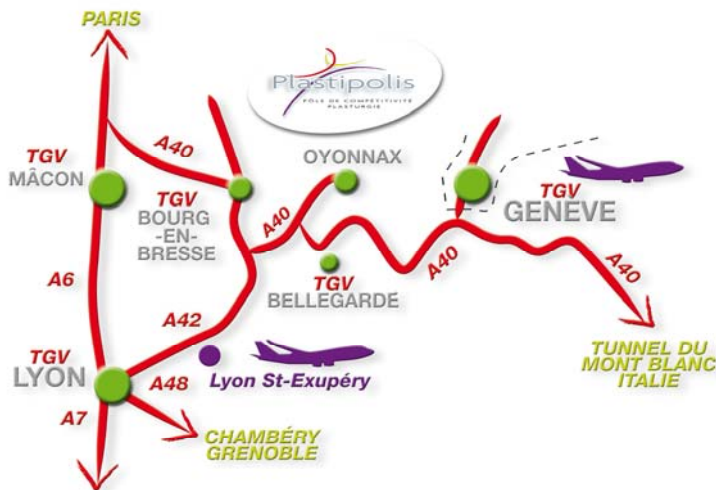

PLAN D'ACCES

Depuis LYON par autoroute :

Prendre A42 direction GENEVE
Prendre A404 direction OYONNAX
Sortie N°11 Oyonnax Ouest – Parc Industriel Ouest
Suivre les directions Technopole de la Plasturgie

Depuis GENEVE par autoroute :

Prendre A40 jusqu'à St. MARTIN DU FRESNE
Prendre A404 direction OYONNAX
Sortie N°11 Oyonnax Ouest – Parc Industriel Ouest
Suivre les directions Technopole de la Plasturgie

Depuis PARIS par autoroute :

Prendre A6 puis A40 à MACON
A BOURG EN BRESSE, prendre A42 direction GENEVE
Prendre A404 direction OYONNAX
Sortie N°11 Oyonnax Ouest – Parc Industriel Ouest
Suivre les directions Technopole de la Plasturgie