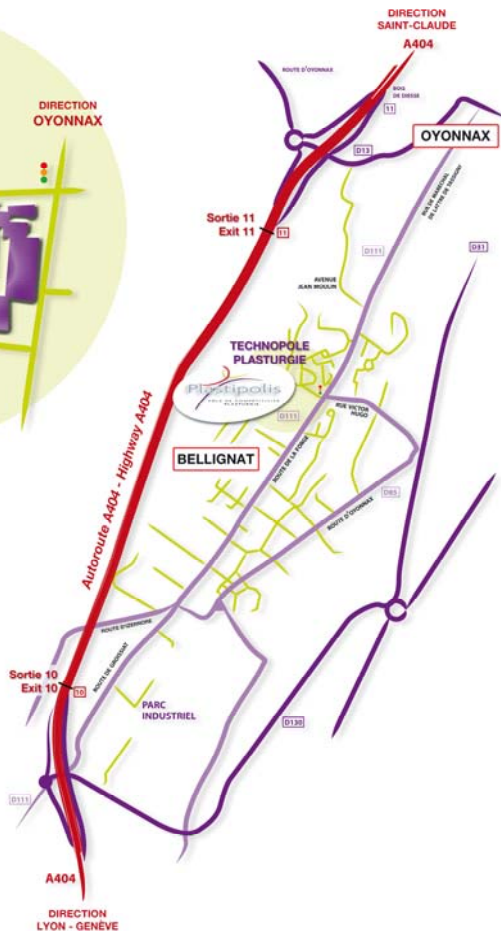

PLAN D'ACCES

Depuis LYON par autoroute :

Prendre A42 direction GENEVE
Prendre A404 direction OYONNAX
Sortie N°11 Oyonnax Ouest – Parc Industriel Ouest
Suivre les directions Technopole de la Plasturgie

Depuis GENEVE par autoroute :

Prendre A40 jusqu'à St. MARTIN DU FRESNE
Prendre A404 direction OYONNAX
Sortie N°11 Oyonnax Ouest – Parc Industriel Ouest
Suivre les directions Technopole de la Plasturgie

Depuis PARIS par autoroute :

Prendre A6 puis A40 à MACON
A BOURG EN BRESSE, prendre A42 direction GENEVE
Prendre A404 direction OYONNAX
Sortie N°11 Oyonnax Ouest – Parc Industriel Ouest
Suivre les directions Technopole de la Plasturgie