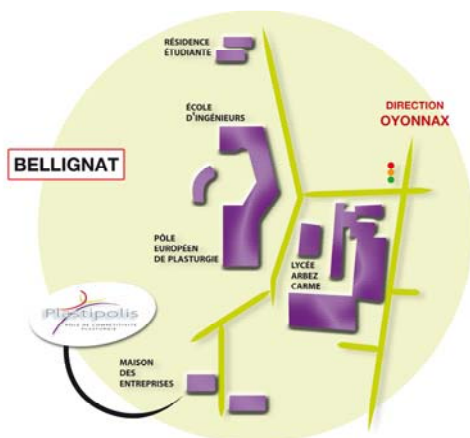

PLAN D'ACCES

Depuis LYON par autoroute :

Prendre A42 direction GENEVE
Prendre A404 direction OYONNAX
Sortie N°11 Oyonnax Ouest – Parc Industriel Ouest
Suivre les directions Technopole de la Plasturgie

Depuis GENEVE par autoroute :

Prendre A40 jusqu'à St. MARTIN DU FRESNE
Prendre A404 direction OYONNAX
Sortie N°11 Oyonnax Ouest – Parc Industriel Ouest
Suivre les directions Technopole de la Plasturgie

Depuis PARIS par autoroute :

Prendre A6 puis A40 à MACON
A BOURG EN BRESSE, prendre A42 direction GENEVE
Prendre A404 direction OYONNAX
Sortie N°11 Oyonnax Ouest – Parc Industriel Ouest
Suivre les directions Technopole de la Plasturgie